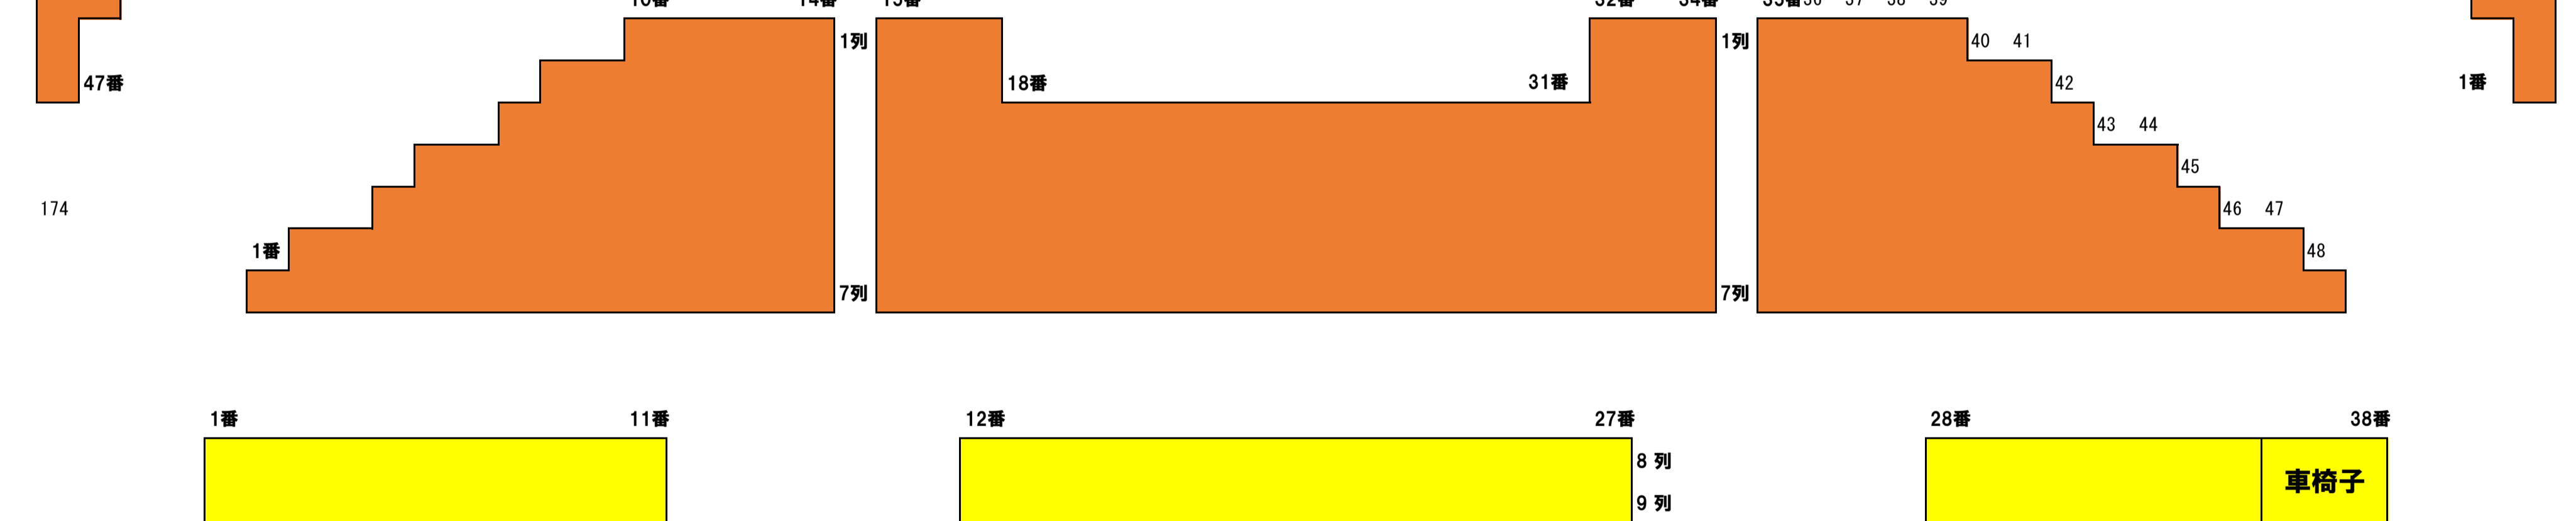

ステージ

花道

センター
ステージ

1F 席

2F 席
Cブロック

3F 席
Cブロック

SS席

S席

A席

B席

※23列目～28列目には段差がございます。
23・24列が1段目、25・26列が2段目、27・28列が3段目となります。

※3階席1列目はスタンディングNGとなります。

※3階席1列目はスタンディングNGとなります。

※席種・座席割は今後変更になる可能性があります。