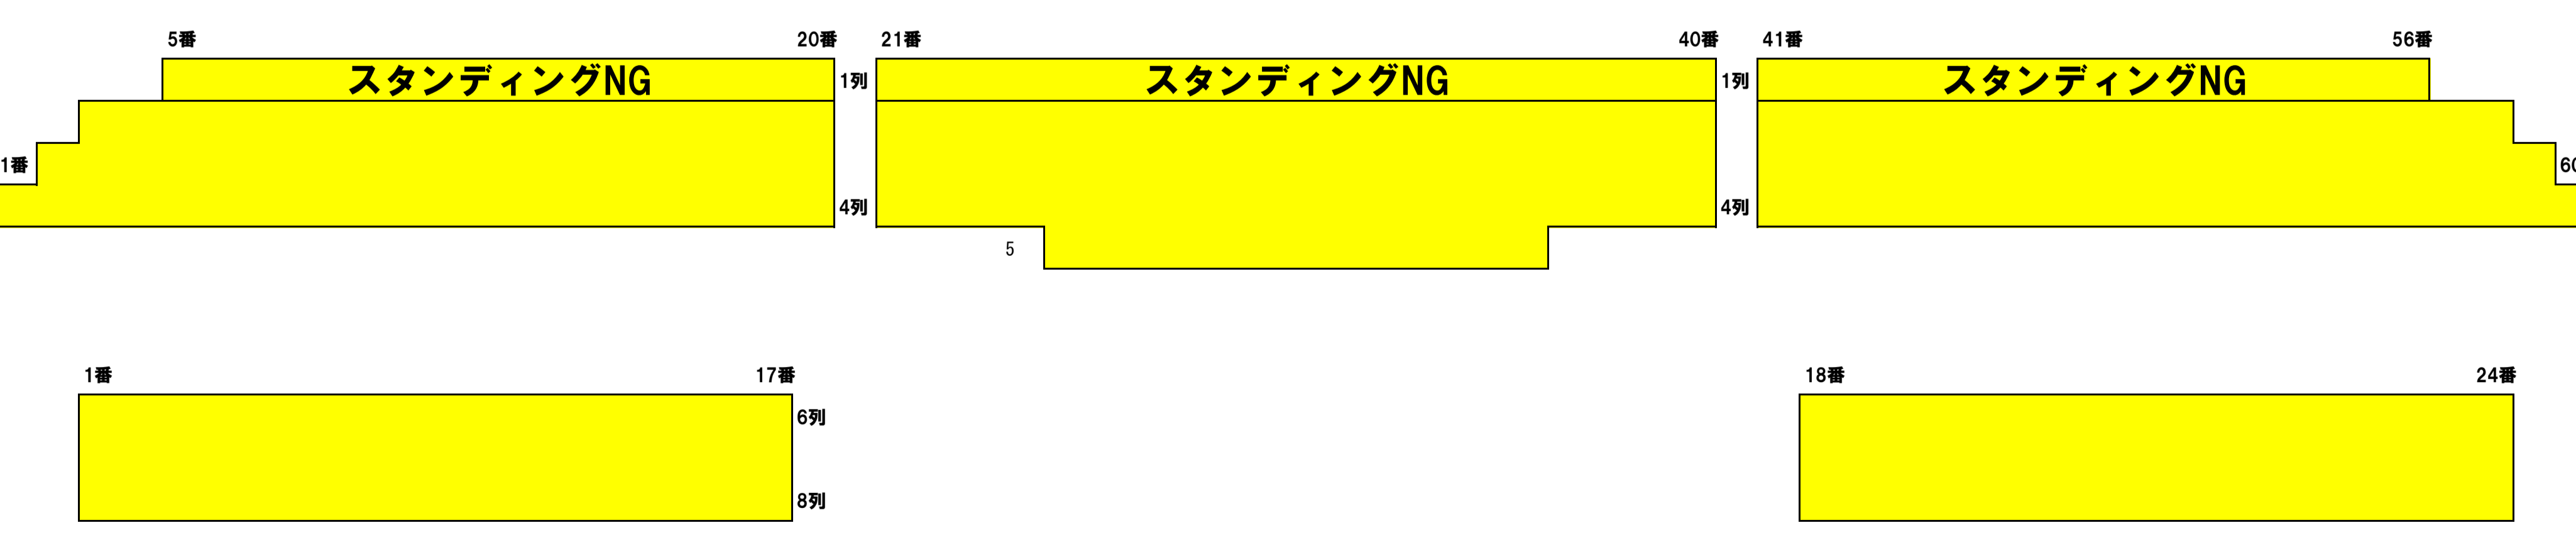

ステージ

花道

センター
ステージ

1F 席

2F 席
Cブロック

3F 席
Cブロック

SS席

S席

A席

B席

※23列目～28列目には段差がございます。
23・24列が1段目、25・26列が2段目、27・28列が3段目となります。

※3階席1列目はスタンディングNGとなります。

※3階席1列目はスタンディングNGとなります。

※席種・座席割は今後変更になる可能性があります。