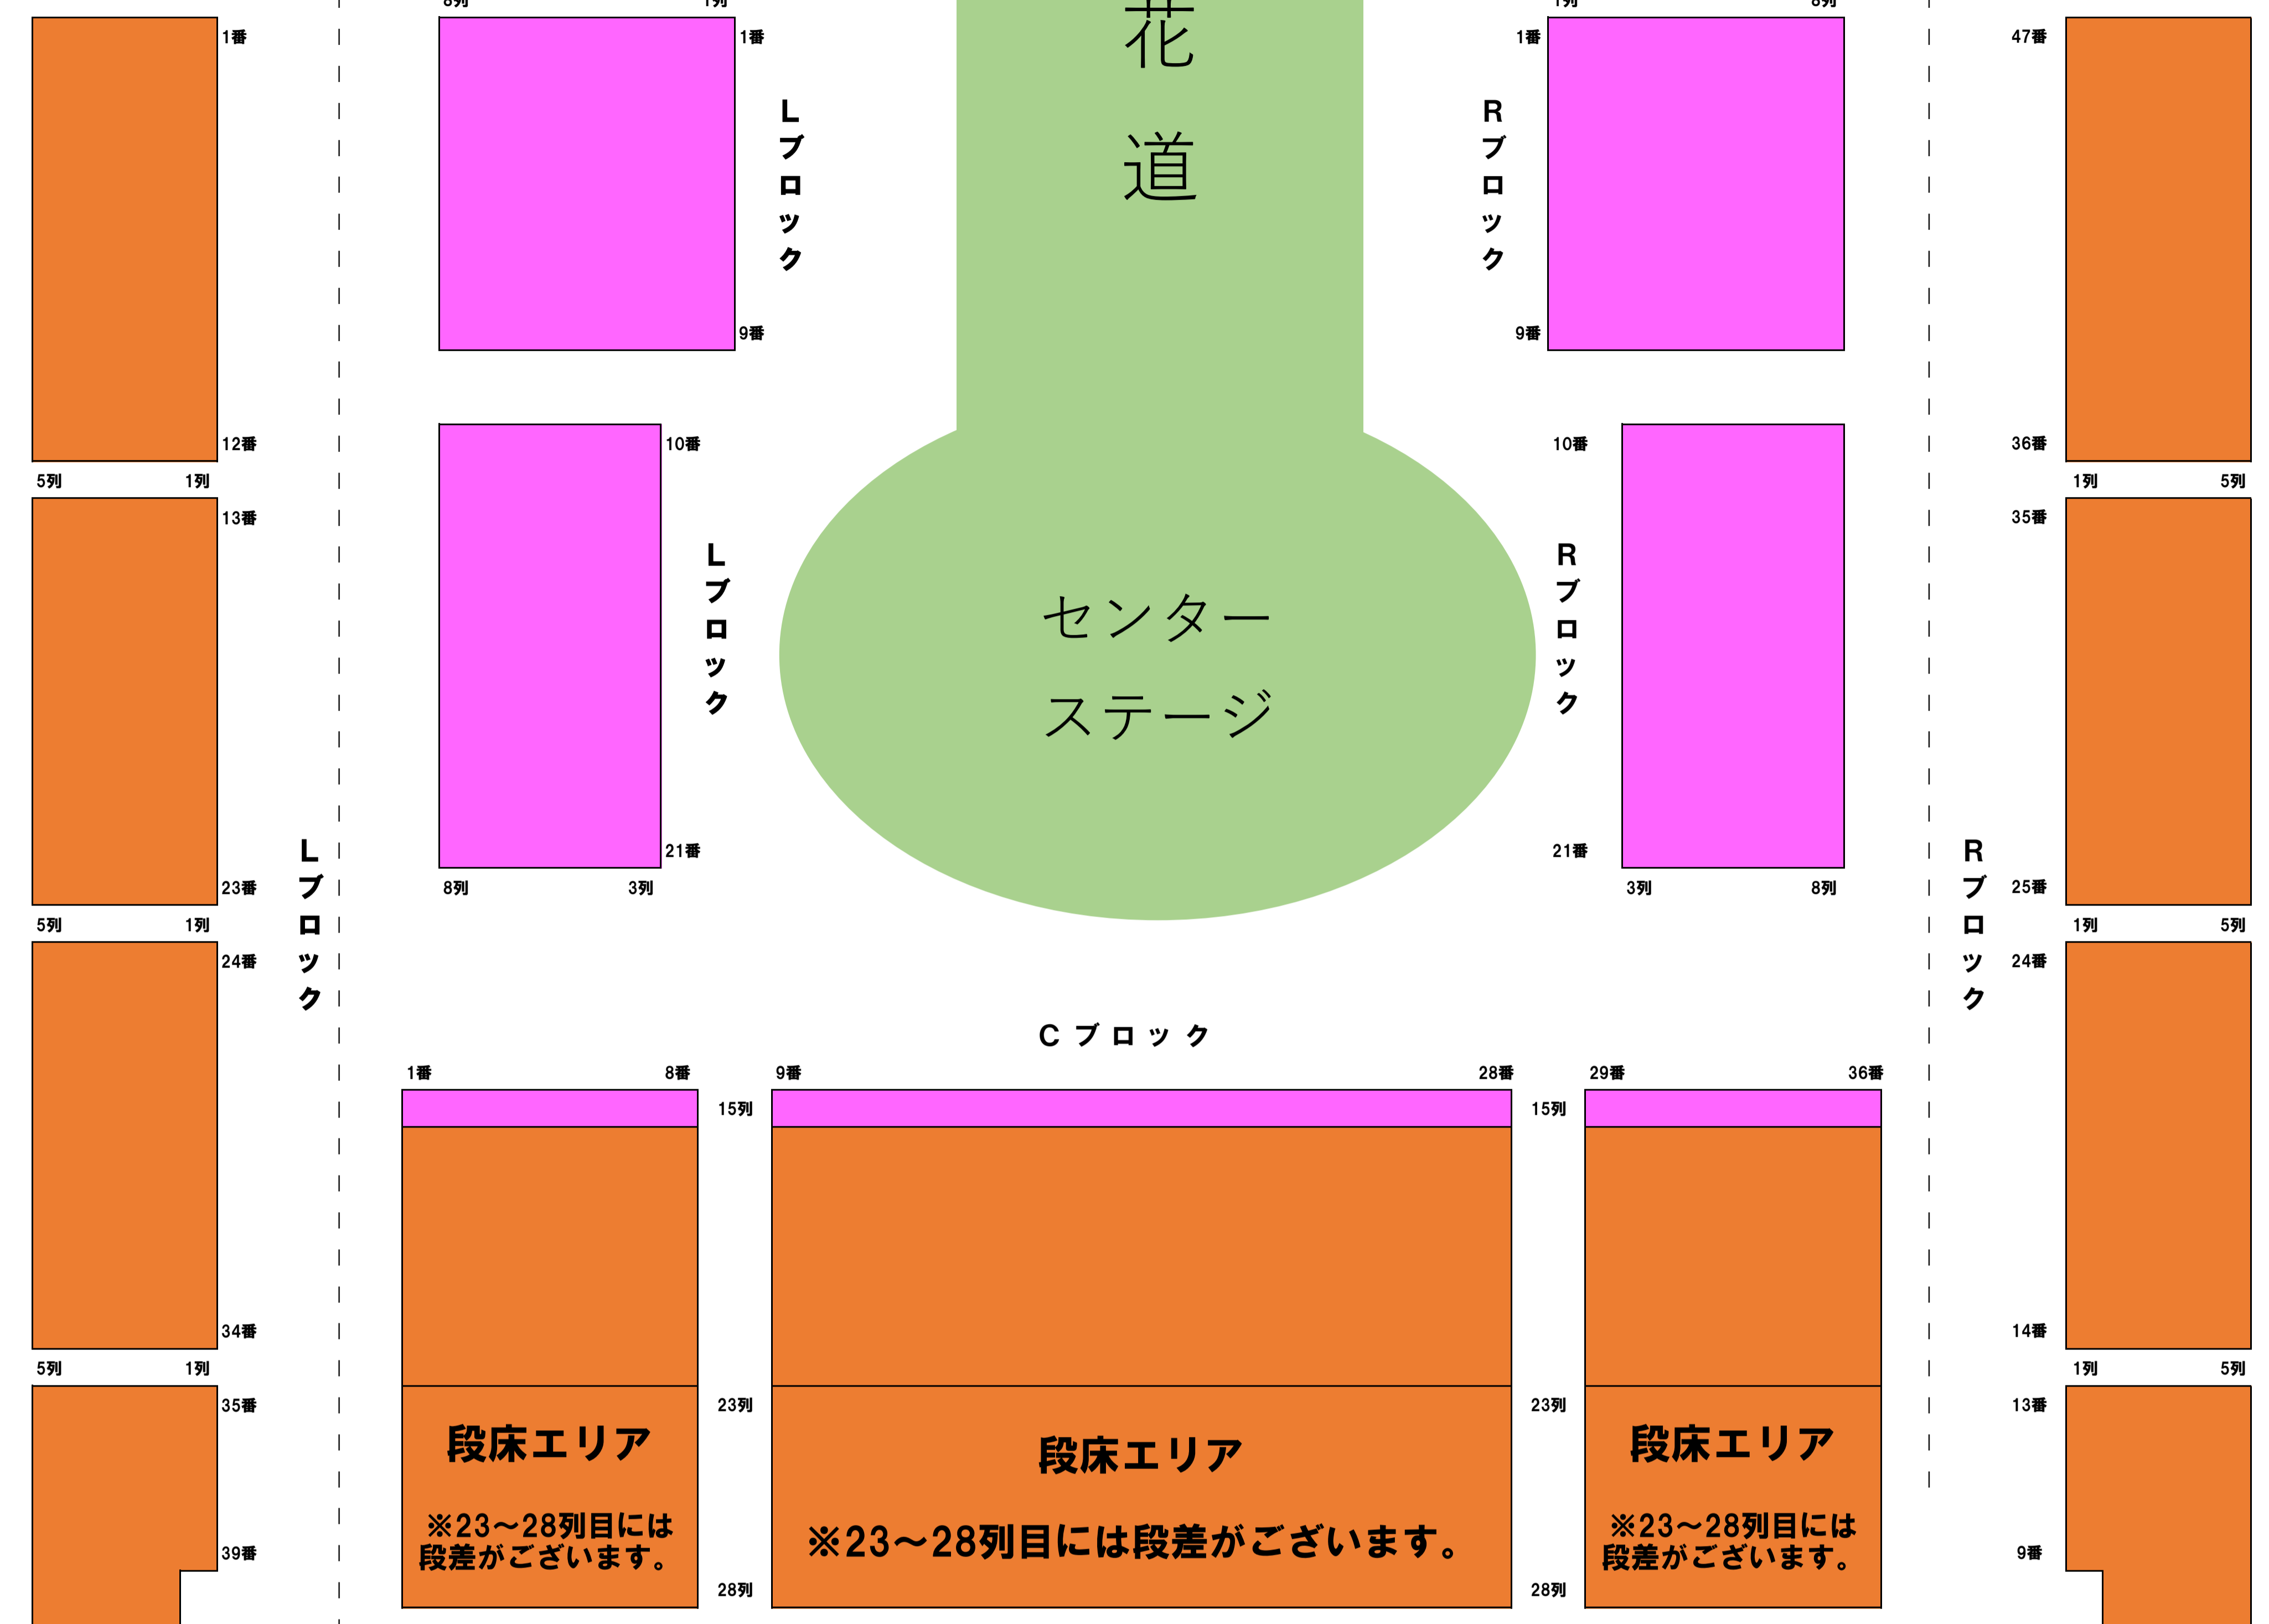

ステージ

花道

センター
ステージ

1F 席

2F 席
Cブロック

3F 席
Cブロック

SS席

S席

A席

B席

※23列目～28列目には段差がございます。
23・24列が1段目、25・26列が2段目、27・28列が3段目となります。

※3階席1列目はスタンディングNGとなります。

※3階席1列目はスタンディングNGとなります。

※席種・座席割は今後変更になる可能性があります。